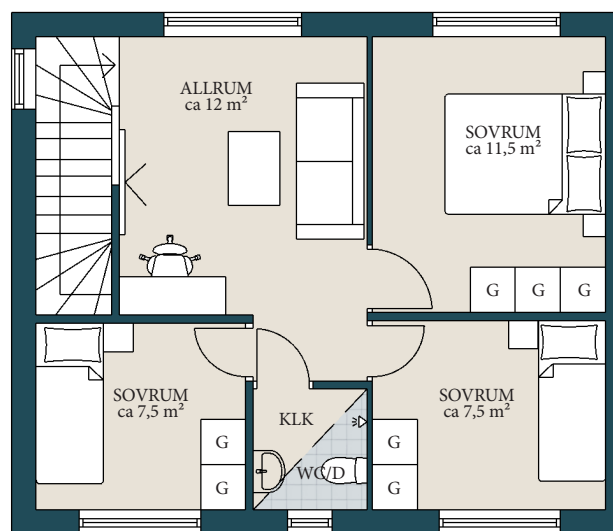

ORIENTERINGSKARTA

SYMBOLFÖRKLARING

G	GARDEROB
SG	SKJUTDÖRRSGARDEROB
ST	STÄD
K/F	KYL/FRYS
HS	HÖGSKÅP
	SPIS
DM	DISKMASKIN
KM	KOMBIMASKIN
vent	VENTILATIONSAGGREGAT
	KLÄDHÄNGARE

ORIENTERINGSKARTA

\*WC/D är tillval