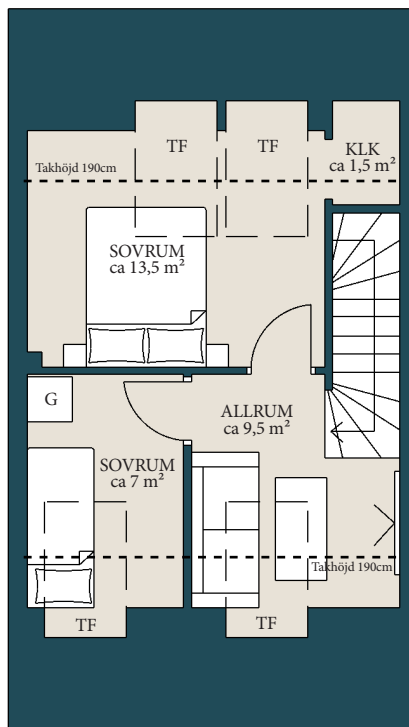

- G GARDEROB
- ST STÄD
- K KYL
- F FRYS
- HS HÖGSKÅP
- SPIS
- DM DISKMASKIN
- TM TVÄTTMASKIN
- TT TORKTUMLARE
- vent VENTILATIONSAGGREGAT
- KLÄDHÄNGARE

ORIENTERINGSKARTA

\*WC/D är tillval

SKALA 1:100

SYMBOLFÖRKLARING

- G GARDEROB
- ST STÄD
- K KYL
- F FRYS
- HS HÖGSKÅP
- / SPIS
- DM DISKMASKIN
- TM TVÄTTMASKIN
- TT TORKTUMLARE
- vent VENTILATIONSAGGREGAT
- / KLÄDHÄNGARE

ORIENTERINGSKARTA

SYMBOLFÖRKLARING

G	GARDEROB
ST	STÄD
K	KYL
F	FRYS
SPIS	SPIS
DM	DISKMASKIN
TM	TVÄTTMASKIN
TT	TORKTUMLARE
vent	VENTILATIONSAGGREGAT
KLÄDHÄNGARE	KLÄDHÄNGARE
TF	TAKFÖNSTER

ORIENTERINGSKARTA

SYMBOLFÖRKLARING

G	GARDEROB
ST	STÄD
K	KYL
F	FRYS
SPIS	SPIS
DM	DISKMASKIN
TM	TVÄTTMASKIN
TT	TORKTUMLARE
vent	VENTILATIONSAGGREGAT
KLÄDHÄNGARE	KLÄDHÄNGARE
TF	TAKFÖNSTER

ORIENTERINGSKARTA

SYMBOLFÖRKLARING