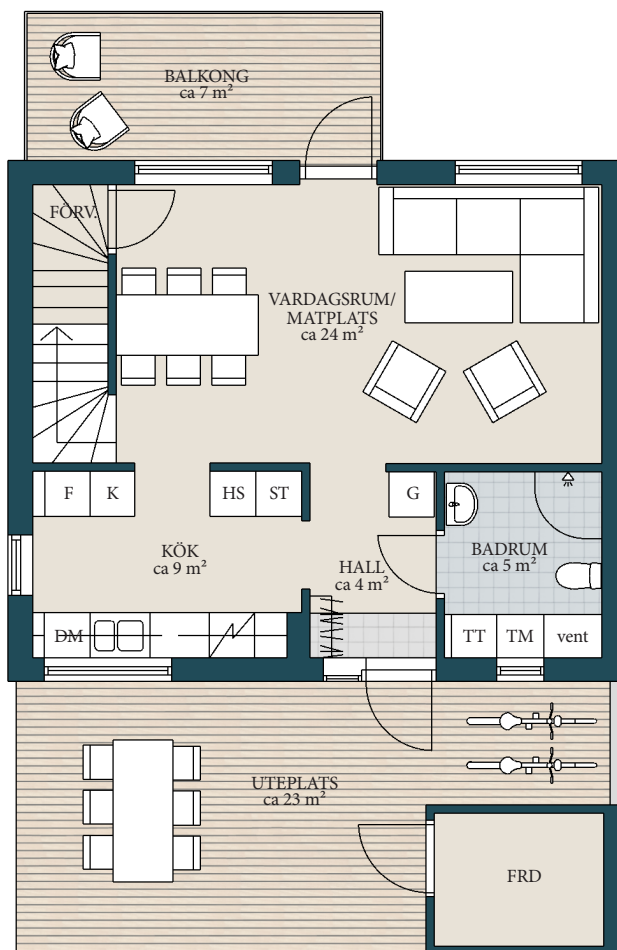

ORIENTERINGSKARTA

SYMBOLFÖRKLARING

G	GARDEROB
SG	SKJUTDÖRRSGARDEROB
ST	STÄD
K/F	KYL/FRYS
HS	HÖGSKÅP
	SPIS
DM	DISKMASKIN
KM	KOMBIMASKIN
vent	VENTILATIONSAGGREGAT
	KLÄDHÄNGARE

ORIENTERINGSKARTA

\*WC/D är tillval