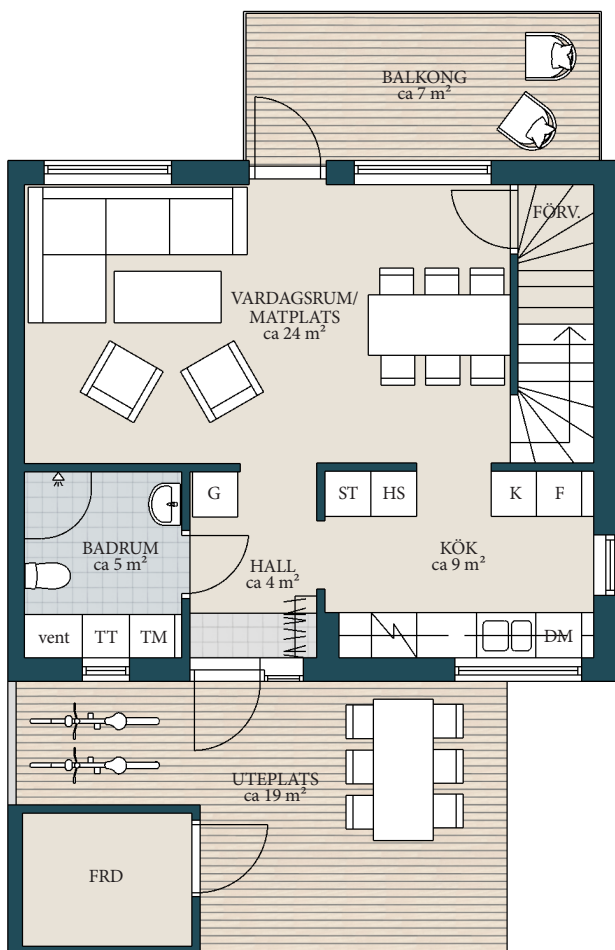

*WC/D är tillval

SYMBOLFÖRKLARING

- G GARDEROB
- ST STÄD
- K KYL
- F FRYS
- HS HÖGSKÅP
- SPIS
- DM DISKMASKIN
- TM TVÄTTMASKIN
- TT TORKTUMLARE
- vent VENTILATIONSAGGREGAT
- KLÄDHÄNGARE

ORIENTERINGSKARTA