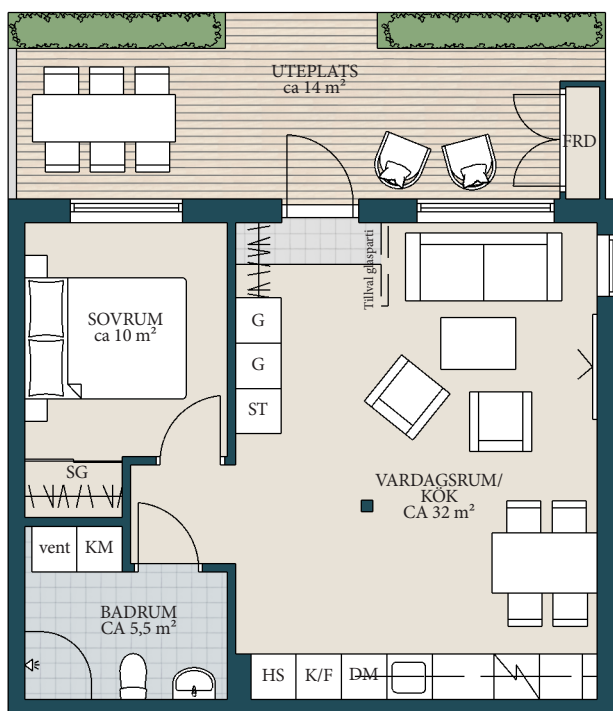

ORIENTERINGSKARTA

SYMBOLFÖRKLARING

G	GARDEROB
SG	SKJUTDÖRRSGARDEROB
ST	STÄD
K/F	KYL/FRYS
HS	HÖGSKÅP
	SPIS
DM	DISKMASKIN
KM	KOMBIMASKIN
vent	VENTILATIONSAGGREGAT
	KLÄDHÄNGARE

ORIENTERINGSKARTA

\*WC/D är tillval