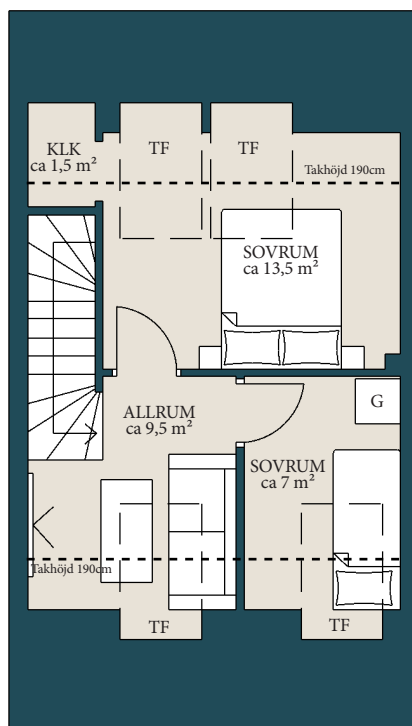

- G GARDEROB
- ST STÄD
- K KYL
- F FRYS
- HS HÖGSKÅP
- / SPIS
- DM DISKMASKIN
- TM TVÄTTMASKIN
- TT TORKTUMLARE
- vent VENTILATIONSAGGREGAT
- / KLÄDHÄNGARE

ORIENTERINGSKARTA

SYMBOLFÖRKLARING

G	GARDEROB
ST	STÄD
K	KYL
F	FRYS
SPIS	SPIS
DM	DISKMASKIN
TM	TVÄTTMASKIN
TT	TORKTUMLARE
vent	VENTILATIONSAGGREGAT
KLÄDHÄNGARE	KLÄDHÄNGARE
TF	TAKFÖNSTER

ORIENTERINGSKARTA

SYMBOLFÖRKLARING

G	GARDEROB
ST	STÄD
K	KYL
F	FRYS
SPIS	SPIS
DM	DISKMASKIN
TM	TVÄTTMASKIN
TT	TORKTUMLARE
vent	VENTILATIONSAGGREGAT
KLÄDHÄNGARE	KLÄDHÄNGARE
TF	TAKFÖNSTER

ORIENTERINGSKARTA

SYMBOLFÖRKLARING