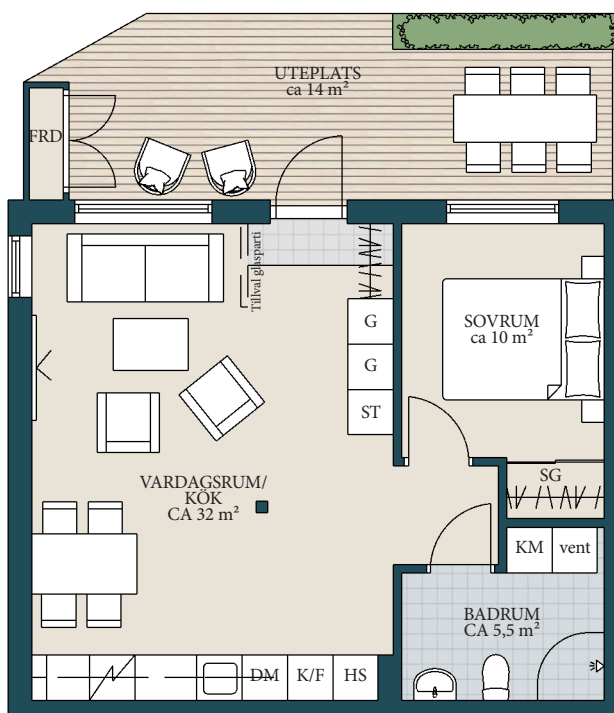

SYMBOLFÖRKLARING

G	GARDEROB
SG	SKJUTDÖRRSGARDEROB
ST	STÄD
K/F	KYL/FRYS
HS	HÖGSKÅP
	SPIS
DM	DISKMASKIN
KM	KOMBIMASKIN
vent	VENTILATIONSAGGREGAT
	KLÄDHÄNGARE

ORIENTERINGSKARTA