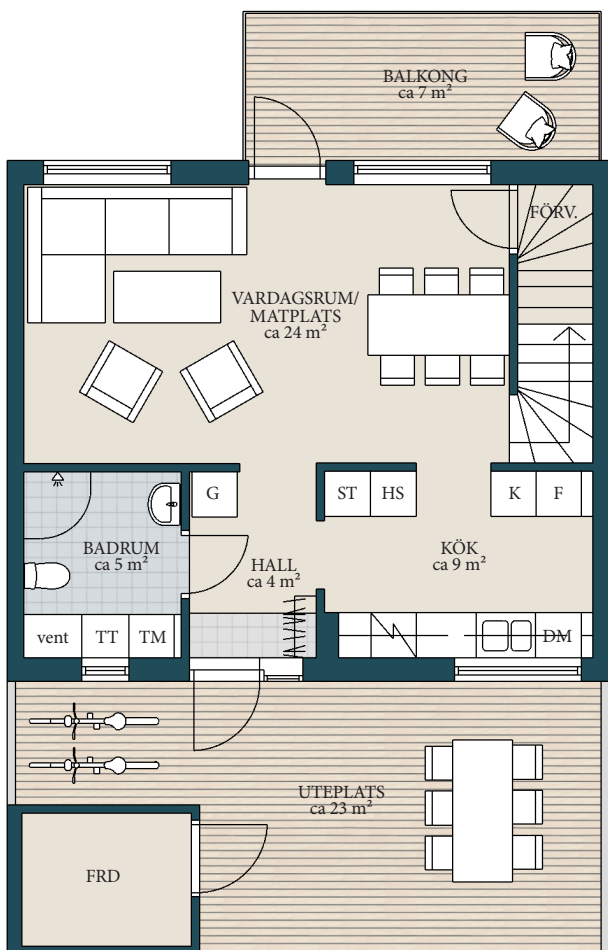

*WC/D är tillval

SYMBOLFÖRKLARING

G	GARDEROB
ST	STÄD
K	KYL
F	FRYS
HS	HÖGSKÅP
	SPIS
DM	DISKMASKIN
TM	TVÄTTMASKIN
TT	TORKTUMLARE
vent	VENTILATIONSAGGREGAT
	KLÄDHÄNGARE

ORIENTERINGSKARTA