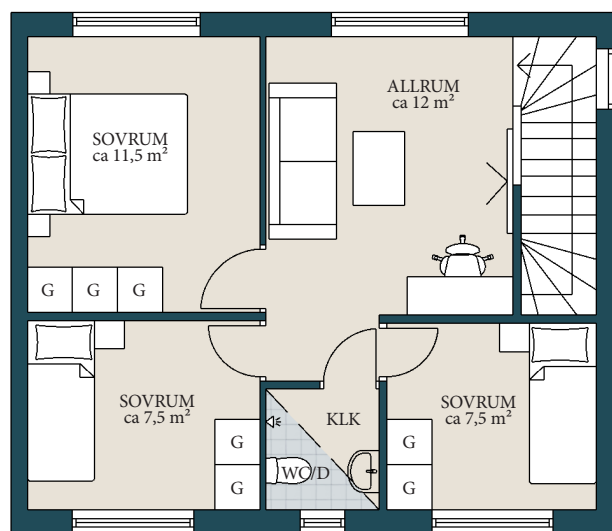

ORIENTERINGSKARTA

\*WC/D är tillval

SYMBOLFÖRKLARING

G	GARDEROB
ST	STÄD
K	KYL
F	FRYS
HS	HÖGSKÅP
	SPIS
DM	DISKMASKIN
TM	TVÄTTMASKIN
TT	TORKTUMLARE
vent	VENTILATIONSAGGREGAT
	KLÄDHÄNGARE

ORIENTERINGSKARTA

\*WC/D är tillval

SYMBOLFÖRKLARING

G	GARDEROB
ST	STÄD
K	KYL
F	FRYS
HS	HÖGSKÅP
SPIS	SPIS
DM	DISKMASKIN
TM	TVÄTTMASKIN
TT	TORKTUMLARE
vent	VENTILATIONSAGGREGAT
KLÄDHÄNGARE	KLÄDHÄNGARE

ORIENTERINGSKARTA

\*WC/D är tillval

SYMBOLFÖRKLARING

- G GARDEROB
- ST STÄD
- K KYL
- F FRYS
- HS HÖGSKÅP
- SPIS
- DM DISKMASKIN
- TM TVÄTTMASKIN
- TT TORKTUMLARE
- vent VENTILATIONSAGGREGAT
- KLÄDHÄNGARE

ORIENTERINGSKARTA

\*WC/D är tillval

SKALA 1:100

SYMBOLFÖRKLARING