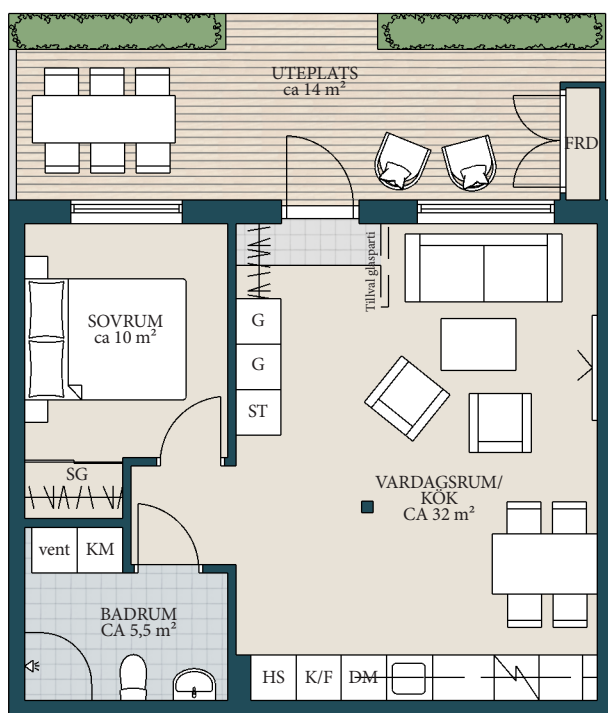

SYMBOLFÖRKLARING

	GARDEROB
	SKJUTDÖRRSGARDEROB
	STÄD
	KYL/FRYS
	HÖGSKÅP
	SPIS
	DISKMASKIN
	KOMBIMASKIN
	VENTILATIONSAGGREGAT
	KLÄDHÄNGARE

ORIENTERINGSKARTA