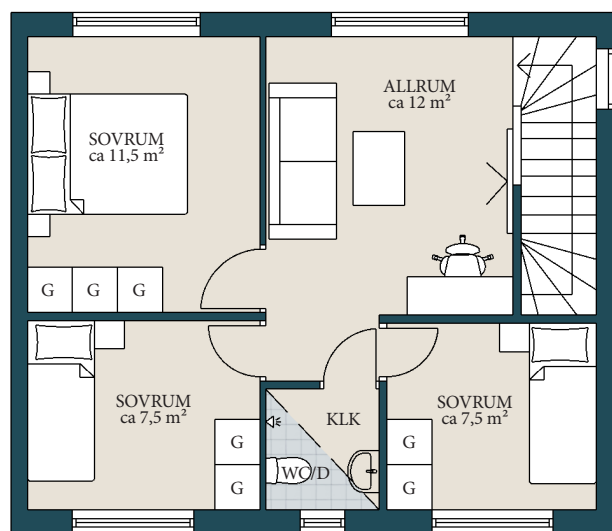

ORIENTERINGSKARTA

\*WC/D är tillval

SYMBOLFÖRKLARING

G	GARDEROB
ST	STÄD
K	KYL
F	FRYS
HS	HÖGSKÅP
	SPIS
DM	DISKMASKIN
TM	TVÄTTMASKIN
TT	TORKTUMLARE
vent	VENTILATIONSAGGREGAT
	KLÄDHÄNGARE

ORIENTERINGSKARTA

\*WC/D är tillval