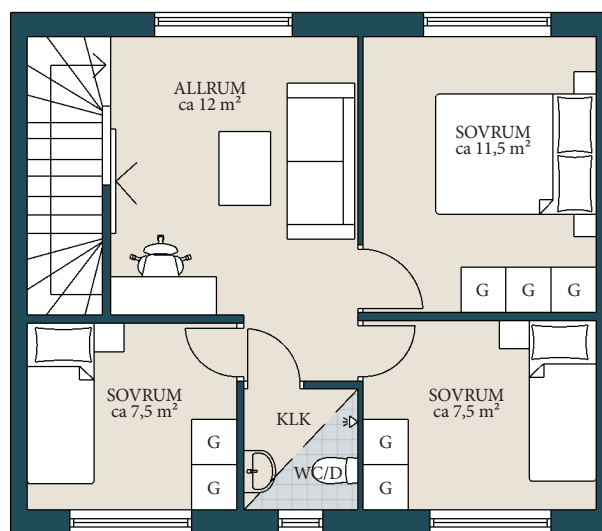

ORIENTERINGSKARTA

SYMBOLFÖRKLARING

G	GARDEROB
SG	SKJUTDÖRRSGARDEROB
ST	STÄD
K/F	KYL/FRYS
HS	HÖGSKÅP
	SPIS
DM	DISKMASKIN
KM	KOMBIMASKIN
vent	VENTILATIONSAGGREGAT
	KLÄDHÄNGARE

ORIENTERINGSKARTA

\*WC/D är tillval

SYMBOLFÖRKLARING

G	GARDEROB
ST	STÄD
K	KYL
F	FRYS
HS	HÖGSKÅP
	SPIS
DM	DISKMASKIN
TM	TVÄTTMASKIN
TT	TORKTUMLARE
vent	VENTILATIONSAGGREGAT
	KLÄDHÄNGARE

ORIENTERINGSKARTA

\*WC/D är tillval

SYMBOLFÖRKLARING

G	GARDEROB
ST	STÄD
K	KYL
F	FRYS
HS	HÖGSKÅP
	SPIS
DM	DISKMASKIN
TM	TVÄTTMASKIN
TT	TORKTUMLARE
vent	VENTILATIONSAGGREGAT
	KLÄDHÄNGARE

ORIENTERINGSKARTA

\*WC/D är tillval

SYMBOLFÖRKLARING

G	GARDEROB
ST	STÄD
K	KYL
F	FRYS
HS	HÖGSKÅP
	SPIS
DM	DISKMASKIN
TM	TVÄTTMASKIN
TT	TORKTUMLARE
vent	VENTILATIONSAGGREGAT
	KLÄDHÄNGARE

ORIENTERINGSKARTA

\*WC/D är tillval