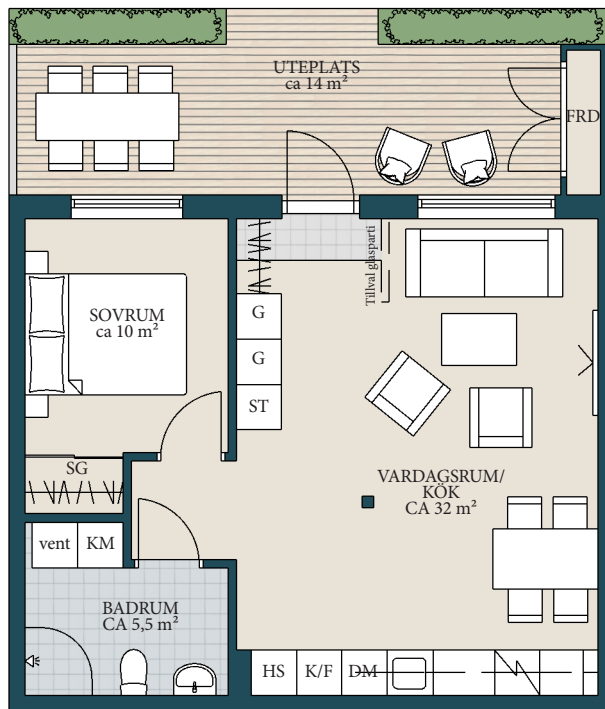

SYMBOLFÖRKLARING

G	GARDEROB
SG	SKJUTDÖRRSGARDEROB
ST	STÄD
K/F	KYL/FRYS
HS	HÖGSKÅP
	SPIS
DM	DISKMASKIN
KM	KOMBIMASKIN
vent	VENTILATIONSAGGREGAT
	KLÄDHÄNGARE

ORIENTERINGSKARTA

SYMBOLFÖRKLARING

- G GARDEROB
- SG SKJUTDÖRRSGARDEROB
- ST STÄD
- K/F KYL/FRYS
- HS HÖGSKÅP
- SPIS SPIS
- DM DISKMASKIN
- KM KOMBIMASKIN
- vent VENTILATIONSAGGREGAT
- KLÄDHÄNGARE KLÄDHÄNGARE