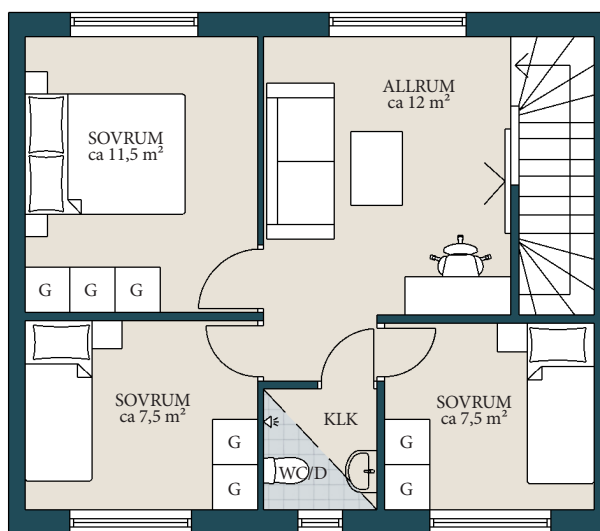

*WC/D är tillval

SYMBOLFÖRKLARING

G	GARDEROB
ST	STÄD
K	KYL
F	FRYS
HS	HÖGSKÅP
	SPIS
DM	DISKMASKIN
TM	TVÄTTMASKIN
TT	TORKTUMLARE
vent	VENTILATIONSAGGREGAT
	KLÄDHÄNGARE

ORIENTERINGSKARTA