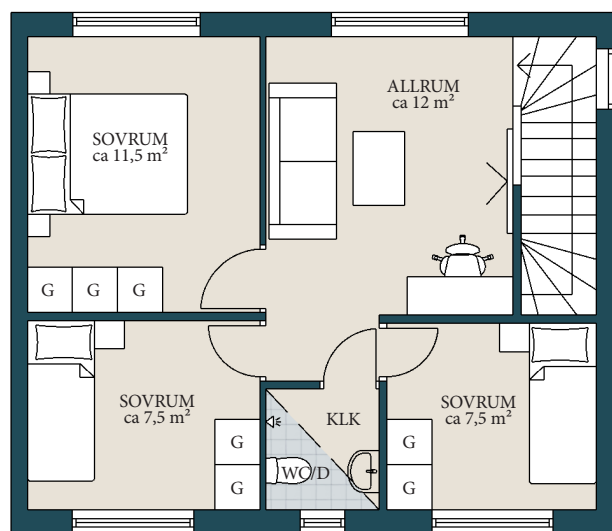

*WC/D är tillval

SYMBOLFÖRKLARING

- G GARDEROB
- ST STÄD
- K KYL
- F FRYS
- HS HÖGSKÅP
- SPIS
- DM DISKMASKIN
- TM TVÄTTMASKIN
- TT TORKTUMLARE
- vent VENTILATIONSAGGREGAT
- KLÄDHÄNGARE

ORIENTERINGSKARTA