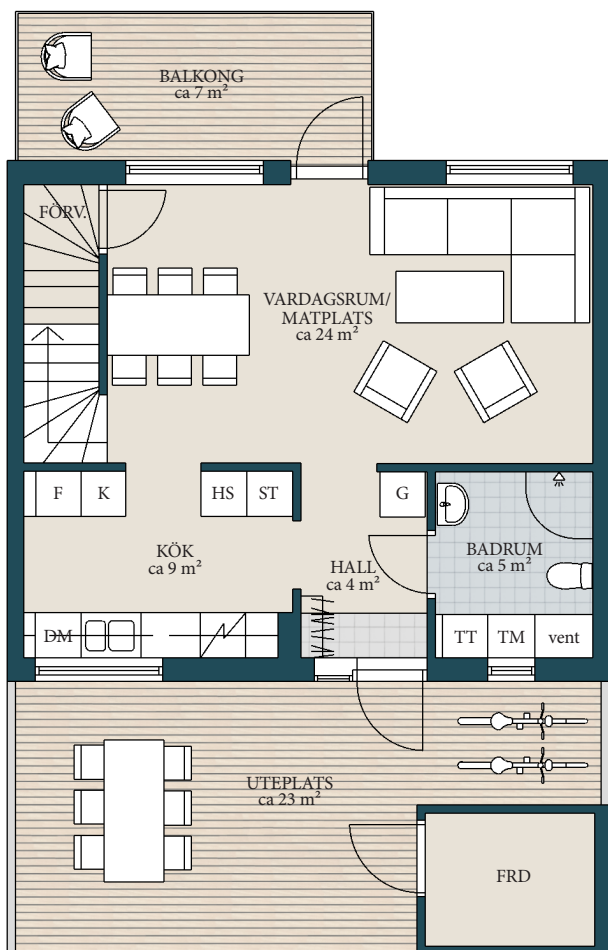

ORIENTERINGSKARTA

SYMBOLFÖRKLARING

G	GARDEROB
SG	SKJUTDÖRRSGARDEROB
ST	STÄD
K/F	KYL/FRYS
HS	HÖGSKÅP
	SPIS
DM	DISKMASKIN
KM	KOMBIMASKIN
vent	VENTILATIONSAGGREGAT
	KLÄDHÄNGARE

ORIENTERINGSKARTA

\*WC/D är tillval

SYMBOLFÖRKLARING

G	GARDEROB
ST	STÄD
K	KYL
F	FRYS
HS	HÖGSKÅP
	SPIS
DM	DISKMASKIN
TM	TVÄTTMASKIN
TT	TORKTUMLARE
vent	VENTILATIONSAGGREGAT
	KLÄDHÄNGARE

ORIENTERINGSKARTA

\*WC/D är tillval

SYMBOLFÖRKLARING

G	GARDEROB
ST	STÄD
K	KYL
F	FRYS
HS	HÖGSKÅP
	SPIS
DM	DISKMASKIN
TM	TVÄTTMASKIN
TT	TORKTUMLARE
vent	VENTILATIONSAGGREGAT
	KLÄDHÄNGARE

ORIENTERINGSKARTA

\*WC/D är tillval

SYMBOLFÖRKLARING

G	GARDEROB
ST	STÄD
K	KYL
F	FRYS
HS	HÖGSKÅP
	SPIS
DM	DISKMASKIN
TM	TVÄTTMASKIN
TT	TORKTUMLARE
vent	VENTILATIONSAGGREGAT
	KLÄDHÄNGARE

ORIENTERINGSKARTA

\*WC/D är tillval