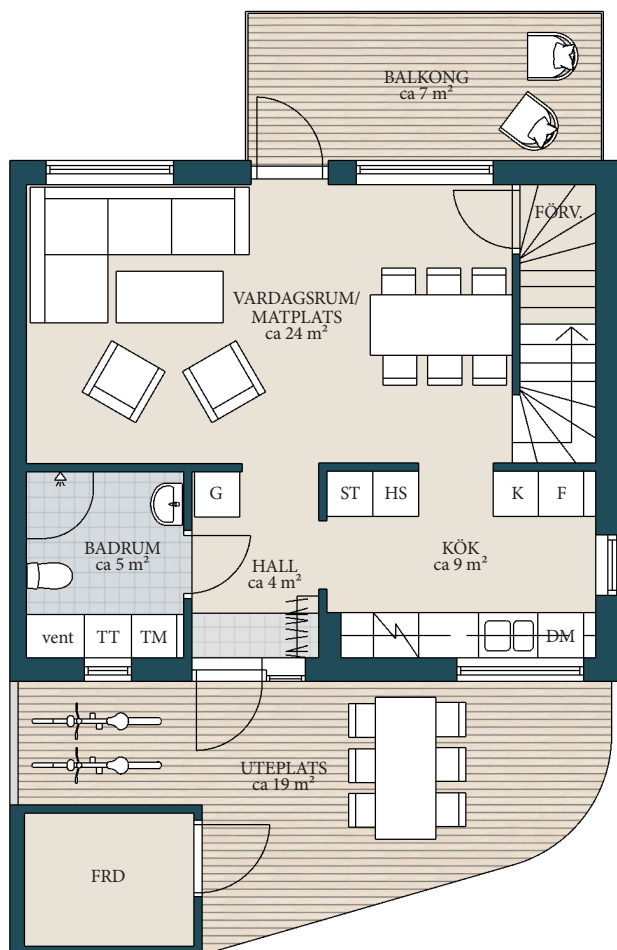

ORIENTERINGSKARTA

\*WC/D är tillval

SYMBOLFÖRKLARING

G	GARDEROB
ST	STÄD
K	KYL
F	FRYS
HS	HÖGSKÅP
	SPIS
DM	DISKMASKIN
TM	TVÄTTMASKIN
TT	TORKTUMLARE
vent	VENTILATIONSAGGREGAT
	KLÄDHÄNGARE

ORIENTERINGSKARTA

\*WC/D är tillval

SYMBOLFÖRKLARING

G	GARDEROB
ST	STÄD
K	KYL
F	FRYS
HS	HÖGSKÅP
SPIS	SPIS
DM	DISKMASKIN
TM	TVÄTTMASKIN
TT	TORKTUMLARE
vent	VENTILATIONSAGGREGAT
KLÄDHÄNGARE	KLÄDHÄNGARE

ORIENTERINGSKARTA

\*WC/D är tillval

SYMBOLFÖRKLARING