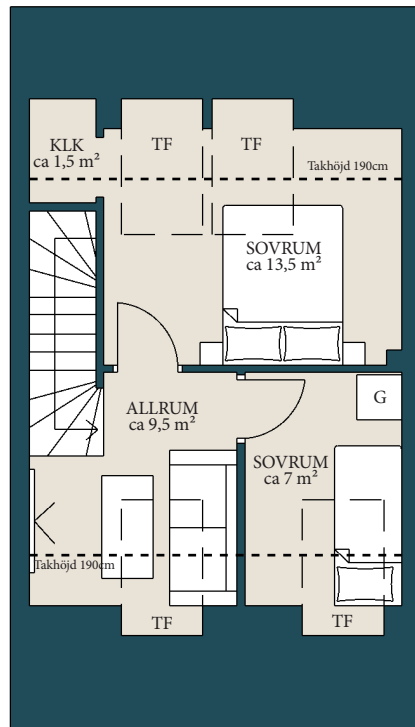

- G GARDEROB
- ST STÄD
- K KYL
- F FRYS
- HS HÖGSKÅP
- SPIS
- DM DISKMASKIN
- TM TVÄTTMASKIN
- TT TORKTUMLARE
- vent VENTILATIONSAGGREGAT
- KLÄDHÄNGARE

ORIENTERINGSKARTA

\*WC/D är tillval

SKALA 1:100

SYMBOLFÖRKLARING

- G GARDEROB
- ST STÄD
- K KYL
- F FRYS
- HS HÖGSKÅP
- / SPIS
- DM DISKMASKIN
- TM TVÄTTMASKIN
- TT TORKTUMLARE
- vent VENTILATIONSAGGREGAT
- / KLÄDHÄNGARE

ORIENTERINGSKARTA

SYMBOLFÖRKLARING

G	GARDEROB
ST	STÄD
K	KYL
F	FRYS
SPIS	SPIS
DM	DISKMASKIN
TM	TVÄTTMASKIN
TT	TORKTUMLARE
vent	VENTILATIONSAGGREGAT
KLÄDHÄNGARE	KLÄDHÄNGARE
TF	TAKFÖNSTER