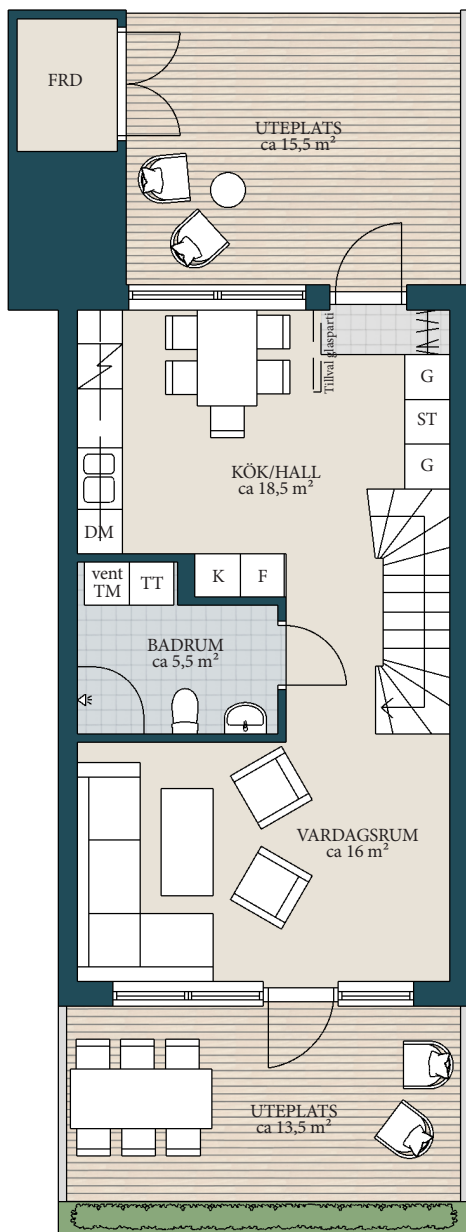

SYMBOLFÖRKLARING

G	GARDEROB
ST	STÄD
K	KYL
F	FRYS
SPIS	SPIS
DM	DISKMASKIN
TM	TVÄTTMASKIN
TT	TORKTUMLARE
vent	VENTILATIONSAGGREGAT
KLÄDHÄNGARE	KLÄDHÄNGARE
TF	TAKFÖNSTER

ORIENTERINGSKARTA