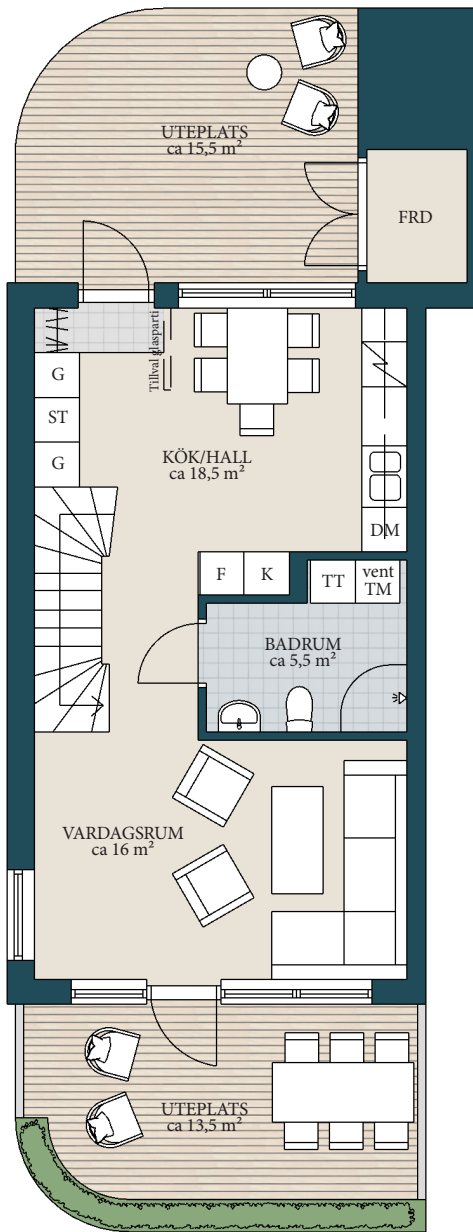

- G GARDEROB
- ST STÄD
- K KYL
- F FRYS
- HS HÖGSKÅP
- SPIS
- DM DISKMASKIN
- TM TVÄTTMASKIN
- TT TORKTUMLARE
- vent VENTILATIONSAGGREGAT
- KLÄDHÄNGARE

ORIENTERINGSKARTA

\*WC/D är tillval

SKALA 1:100

SYMBOLFÖRKLARING

- G GARDEROB
- ST STÄD
- K KYL
- F FRYS
- HS HÖGSKÅP
- / SPIS
- DM DISKMASKIN
- TM TVÄTTMASKIN
- TT TORKTUMLARE
- vent VENTILATIONSAGGREGAT
- / KLÄDHÄNGARE

ORIENTERINGSKARTA

SYMBOLFÖRKLARING

G	GARDEROB
ST	STÄD
K	KYL
F	FRYS
SPIS	SPIS
DM	DISKMASKIN
TM	TVÄTTMASKIN
TT	TORKTUMLARE
vent	VENTILATIONSAGGREGAT
KLÄDHÄNGARE	KLÄDHÄNGARE
TF	TAKFÖNSTER