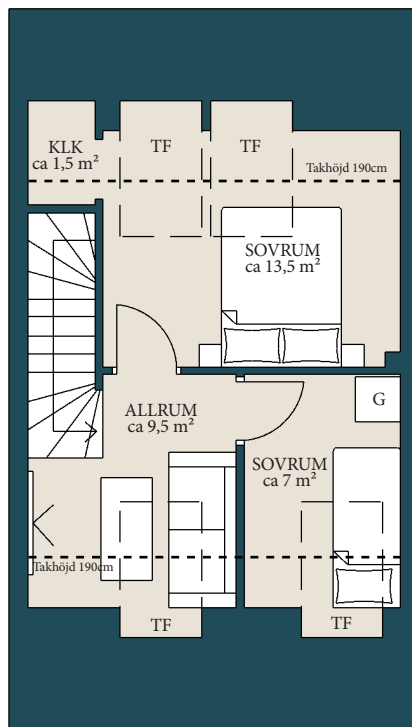

SYMBOLFÖRKLARING

G	GARDEROB
ST	STÄD
K	KYL
F	FRYS
SPIS	SPIS
DM	DISKMASKIN
TM	TVÄTTMASKIN
TT	TORKTUMLARE
vent	VENTILATIONSAGGREGAT
KLÄDHÄNGARE	KLÄDHÄNGARE
TF	TAKFÖNSTER

ORIENTERINGSKARTA