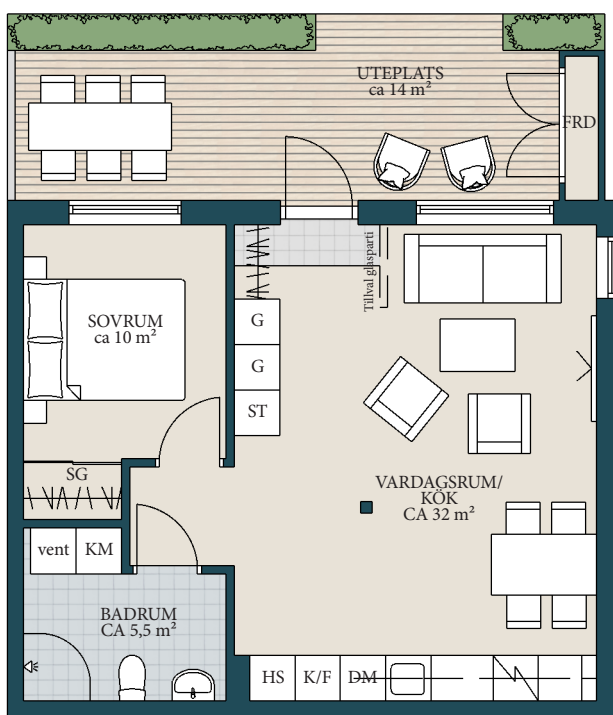

ORIENTERINGSKARTA

SYMBOLFÖRKLARING

- G GARDEROB
- SG SKJUTDÖRRSGARDEROB
- ST STÄD
- K/F KYL/FRYS
- HS HÖGSKÅP
- SPIS SPIS
- DM DISKMASKIN
- KM KOMBIMASKIN
- vent VENTILATIONSAGGREGAT
- KÄLL KLÄDHÄNGARE

ORIENTERINGSKARTA