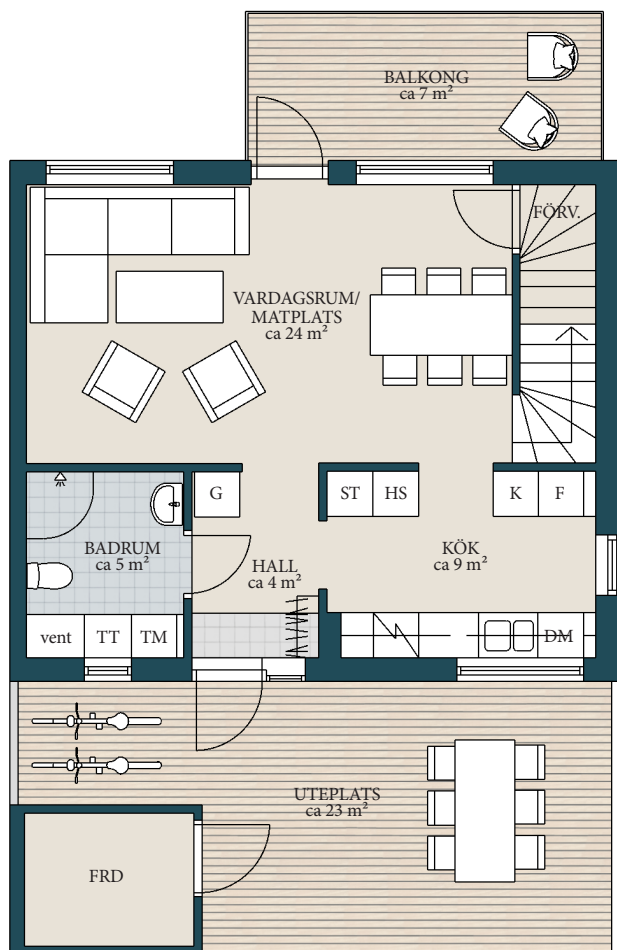

ORIENTERINGSKARTA

\*WC/D är tillval

SYMBOLFÖRKLARING

G	GARDEROB
ST	STÄD
K	KYL
F	FRYS
HS	HÖGSKÅP
	SPIS
DM	DISKMASKIN
TM	TVÄTTMASKIN
TT	TORKTUMLARE
vent	VENTILATIONSAGGREGAT
	KLÄDHÄNGARE

ORIENTERINGSKARTA

\*WC/D är tillval

SYMBOLFÖRKLARING

G	GARDEROB
ST	STÄD
K	KYL
F	FRYS
HS	HÖGSKÅP
SPIS	SPIS
DM	DISKMASKIN
TM	TVÄTTMASKIN
TT	TORKTUMLARE
vent	VENTILATIONSAGGREGAT
KLÄDHÄNGARE	KLÄDHÄNGARE

ORIENTERINGSKARTA

\*WC/D är tillval

SYMBOLFÖRKLARING

- G GARDEROB
- ST STÄD
- K KYL
- F FRYS
- HS HÖGSKÅP
- SPIS
- DM DISKMASKIN
- TM TVÄTTMASKIN
- TT TORKTUMLARE
- vent VENTILATIONSAGGREGAT
- KLÄDHÄNGARE

ORIENTERINGSKARTA

\*WC/D är tillval

SKALA 1:100

SYMBOLFÖRKLARING