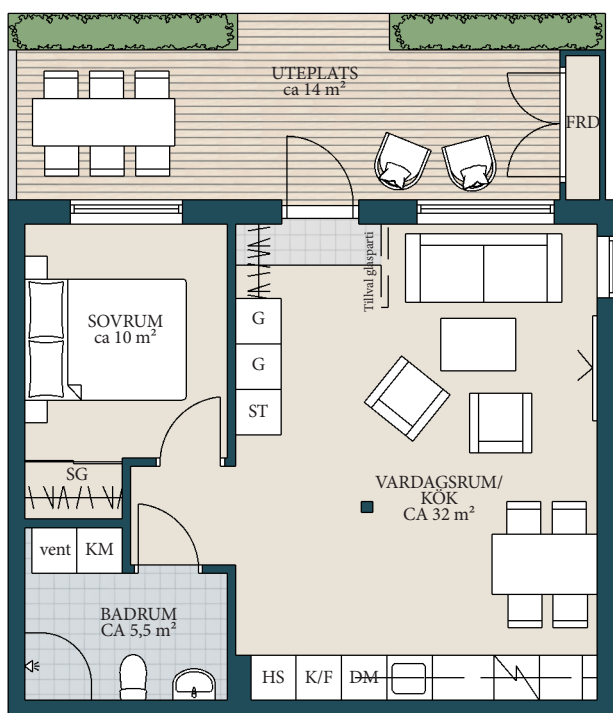

ORIENTERINGSKARTA

SYMBOLFÖRKLARING

	GARDEROB
	SKJUTDÖRRSGARDEROB
	STÄD
	KYL/FRYS
	HÖGSKÅP
	SPIS
	DISKMASKIN
	KOMBIMASKIN
	VENTILATIONSAGGREGAT
	KLÄDHÄNGARE

ORIENTERINGSKARTA

SYMBOLFÖRKLARING

- G GARDEROB
- SG SKJUTDÖRRSGARDEROB
- ST STÄD
- K/F KYL/FRYS
- HS HÖGSKÅP
- SPIS
- DM DISKMASKIN
- KM KOMBIMASKIN
- vent VENTILATIONSAGGREGAT
- KLÄDHÄNGARE

ORIENTERINGSKARTA

SYMBOLFÖRKLARING

G	GARDEROB
SG	SKJUTDÖRRSGARDEROB
ST	STÄD
K/F	KYL/FRYS
HS	HÖGSKÅP
	SPIS
DM	DISKMASKIN
KM	KOMBIMASKIN
vent	VENTILATIONSAGGREGAT
	KLÄDHÄNGARE

ORIENTERINGSKARTA

SYMBOLFÖRKLARING