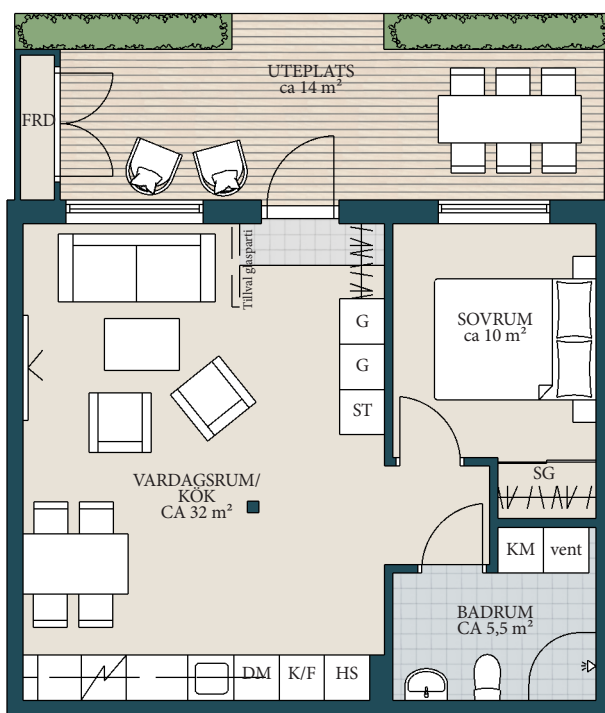

SYMBOLFÖRKLARING

	GARDEROB
	SKJUTDÖRRSGARDEROB
	STÄD
	KYL/FRYS
	HÖGSKÅP
	SPIS
	DISKMASKIN
	KOMBIMASKIN
	VENTILATIONSAGGREGAT
	KLÄDHÄNGARE

ORIENTERINGSKARTA